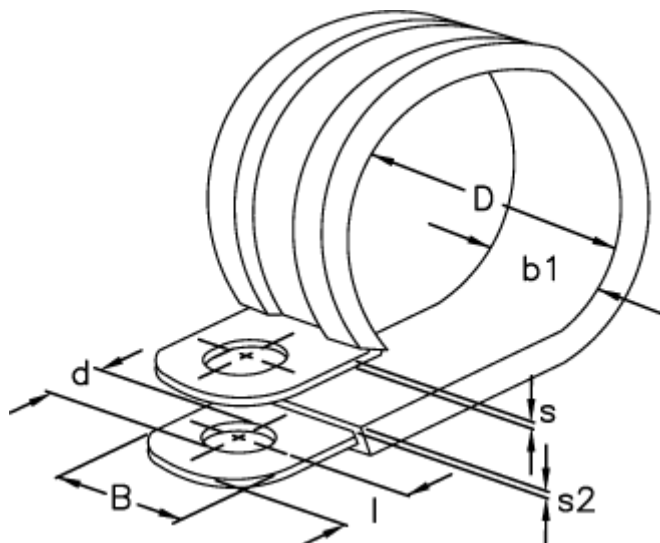

Varenummer: 029456112033

Beskrivelse: Norma rørbøjle RLGU 1. 33/12 W1

## Mål

b1	= 15
Bredde B	= 12
d	= 6.4
Diameter D	= 33
l	= 6
s	= 0.8
s2	= 1.2